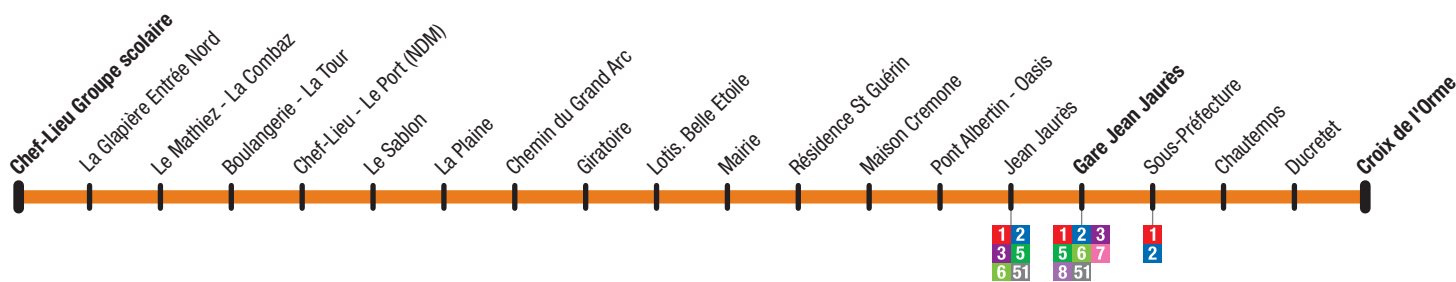

### Arlysère vous simplifie la vie !

Utilisez les lignes du réseau TRA pour tous vos déplacements :

- La ligne **1** au cœur d'Albertville
- La ligne **2** au cœur d'Albertville et vers Gilly/Isère
- La ligne **3** vers Ugine
- La ligne **4** vers Ste Hélène/Isère
- La ligne **5** vers Cevins
- La ligne **6** vers Rognaix
- La ligne **7** vers Gréssy/Isère
- La ligne **8** vers Mercury
- La ligne **9** vers Venthon
- La ligne **21** vers Beaufort sur Doron
- La ligne **51** vers Ugine

# Ligne **4** Ste Hélène sur isère Chef-lieu → Albertville Croix de l'Orme