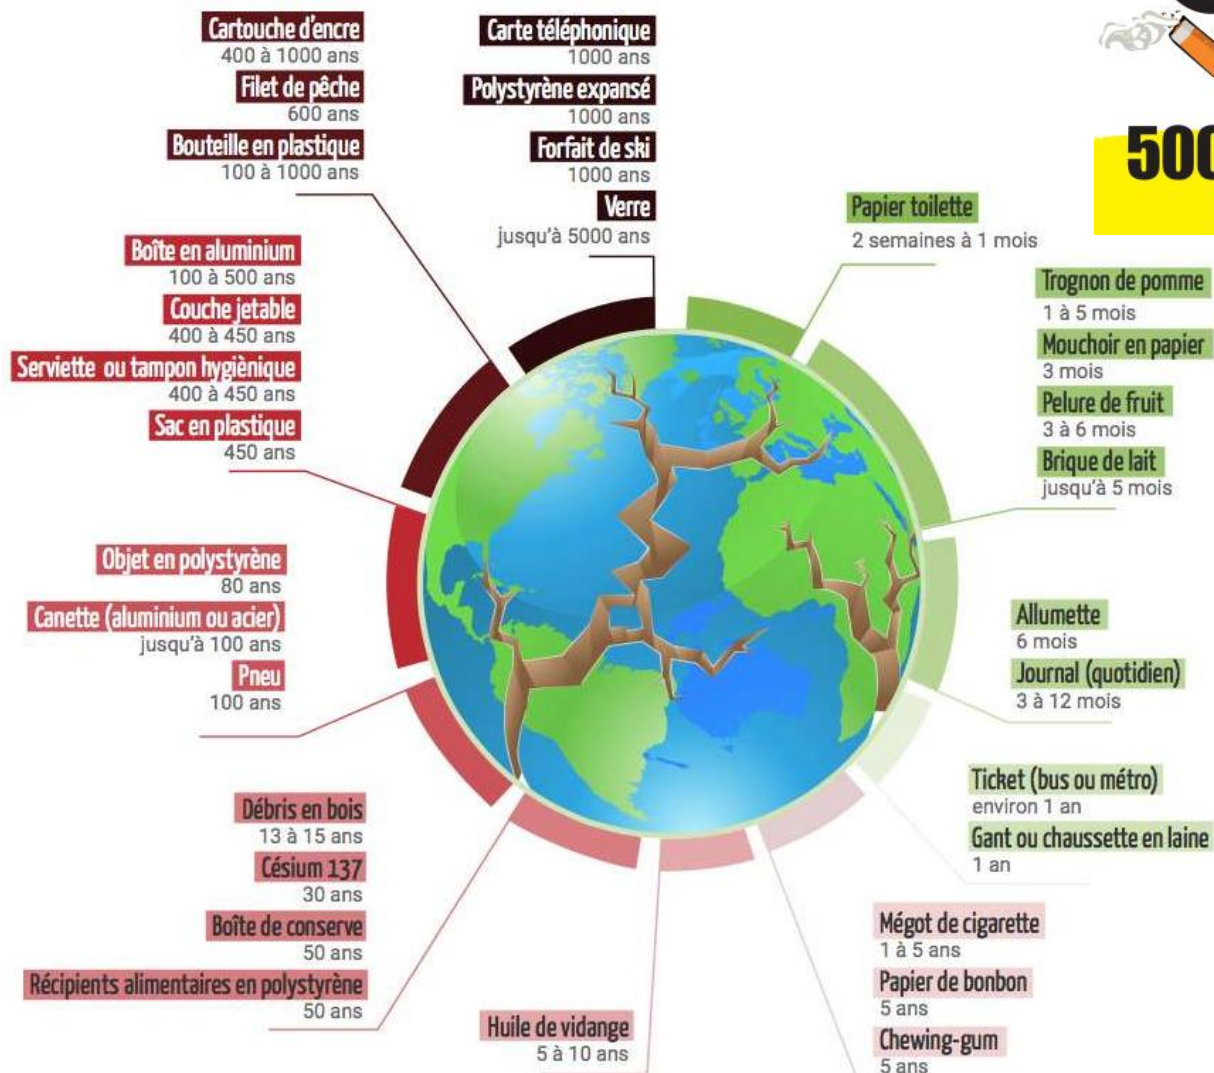

➤ Déchets et mégots de cigarettes :

Depuis plusieurs années, certains abris-bus, lieux publics (Escaliers de la Mairie, Place, Parking) et des points de collectes des ordures ménagères sont régulièrement souillés par des déchets et des mégots de cigarettes alors qu'il y a des poubelles à disposition.

Pour rappel, les dégradations, le vandalisme sur les biens publics et le dépôt de déchets sont passibles d'une amende et d'un travail d'intérêt général. Ces peines peuvent être aggravées selon l'importance des dommages causés.

Temps qu'il faut pour qu'un déchet se désagrège dans la nature :

500 L. D'EAU POLLUÉE